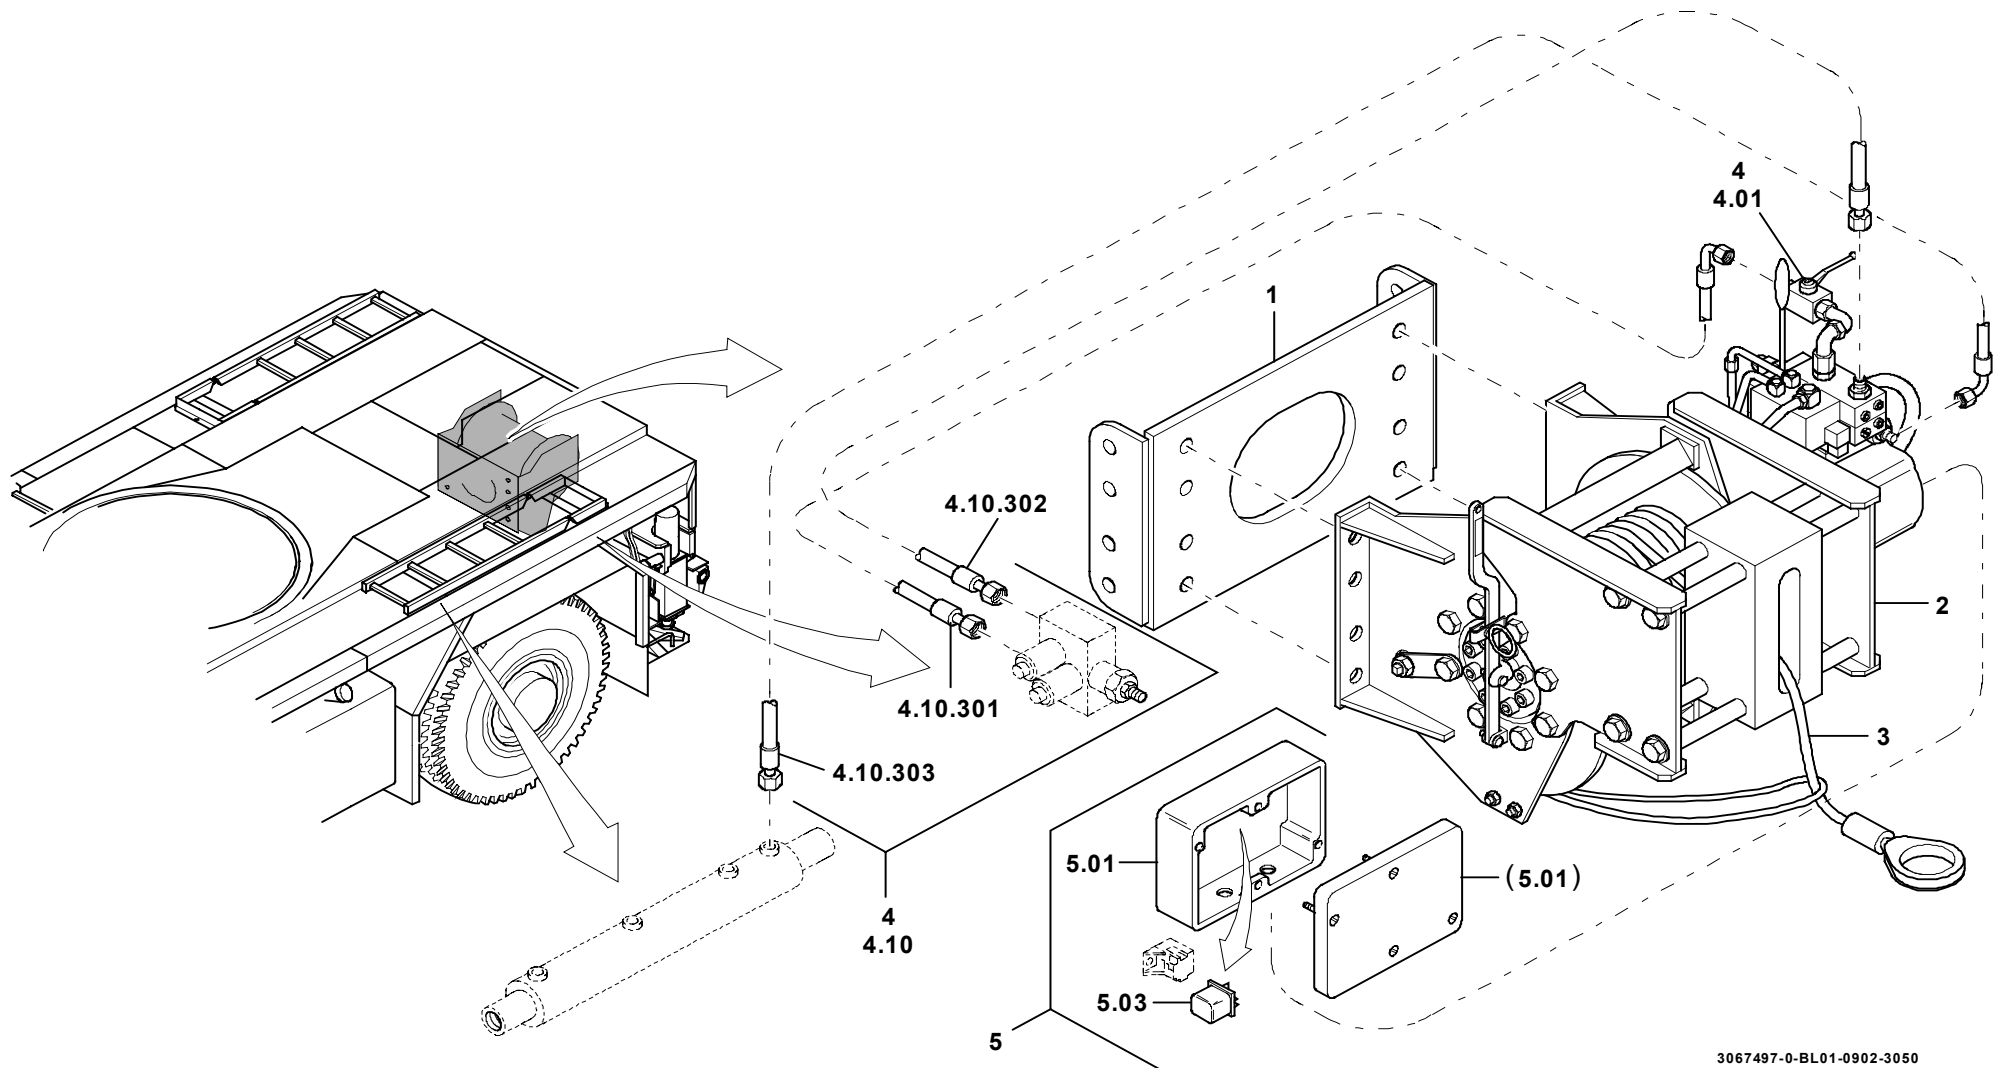

**GROVE**

EINBAU BERGEWINDE  
MOUNTING WINCH

BILDTAFEL  
PICTORIAL DISPLAY

**GMK 3050**  
**BE 750**  
**G 000**

09.02

**3067497-ETL #**

1/1

3067497-0-BL01-0902-3050